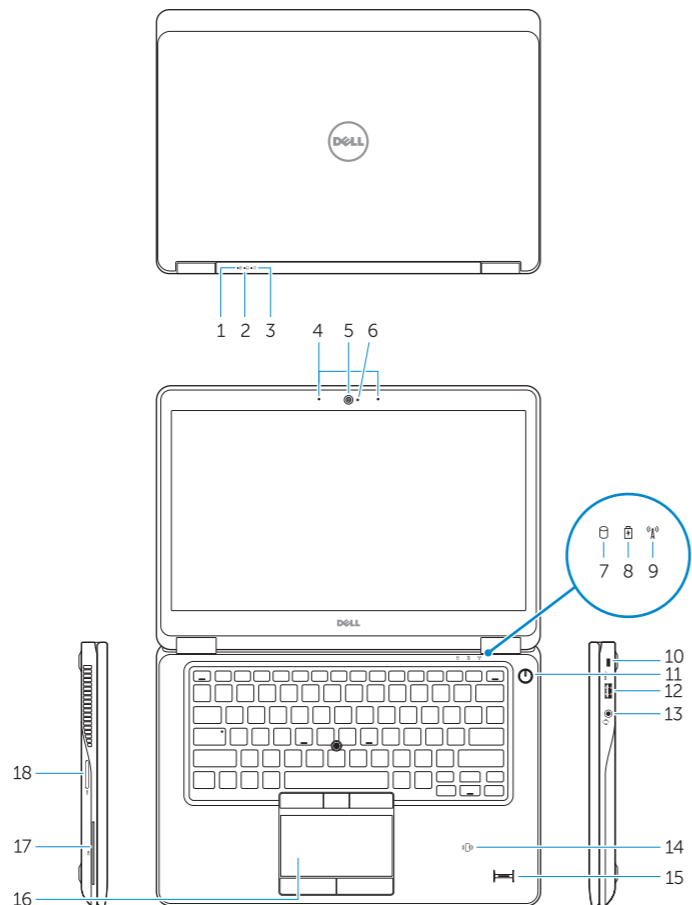

## Computer model

Model računala | Számítógép modell

Модель компьютера | Model računara

Latitude 7450/E7450

## Features

Značajke | Jellemzők | Характеристики | Funkcije

1. Battery-status light
2. Hard-drive activity light
3. Power-status light
4. Microphones
5. Camera
6. Camera-status light
7. Hard-drive activity light
8. Battery-status light
9. Wireless-status light
10. Security-cable slot
11. Power button
12. USB 3.0 connector
13. Headset connector
14. Contactless smart-card reader / Near Field Communication (NFC) reader (optional)
15. Fingerprint reader (optional)
16. Touchpad
17. Smart card reader (optional)
18. Memory card reader
19. Network connector
20. Mini-DisplayPort connector
21. USB 3.0 connector
22. HDMI connector
23. USB 3.0 connector with PowerShare
24. Power connector
25. Dock connector (optional)
26. Service-tag label
27. Battery release latch
28. Battery
29. Speakers